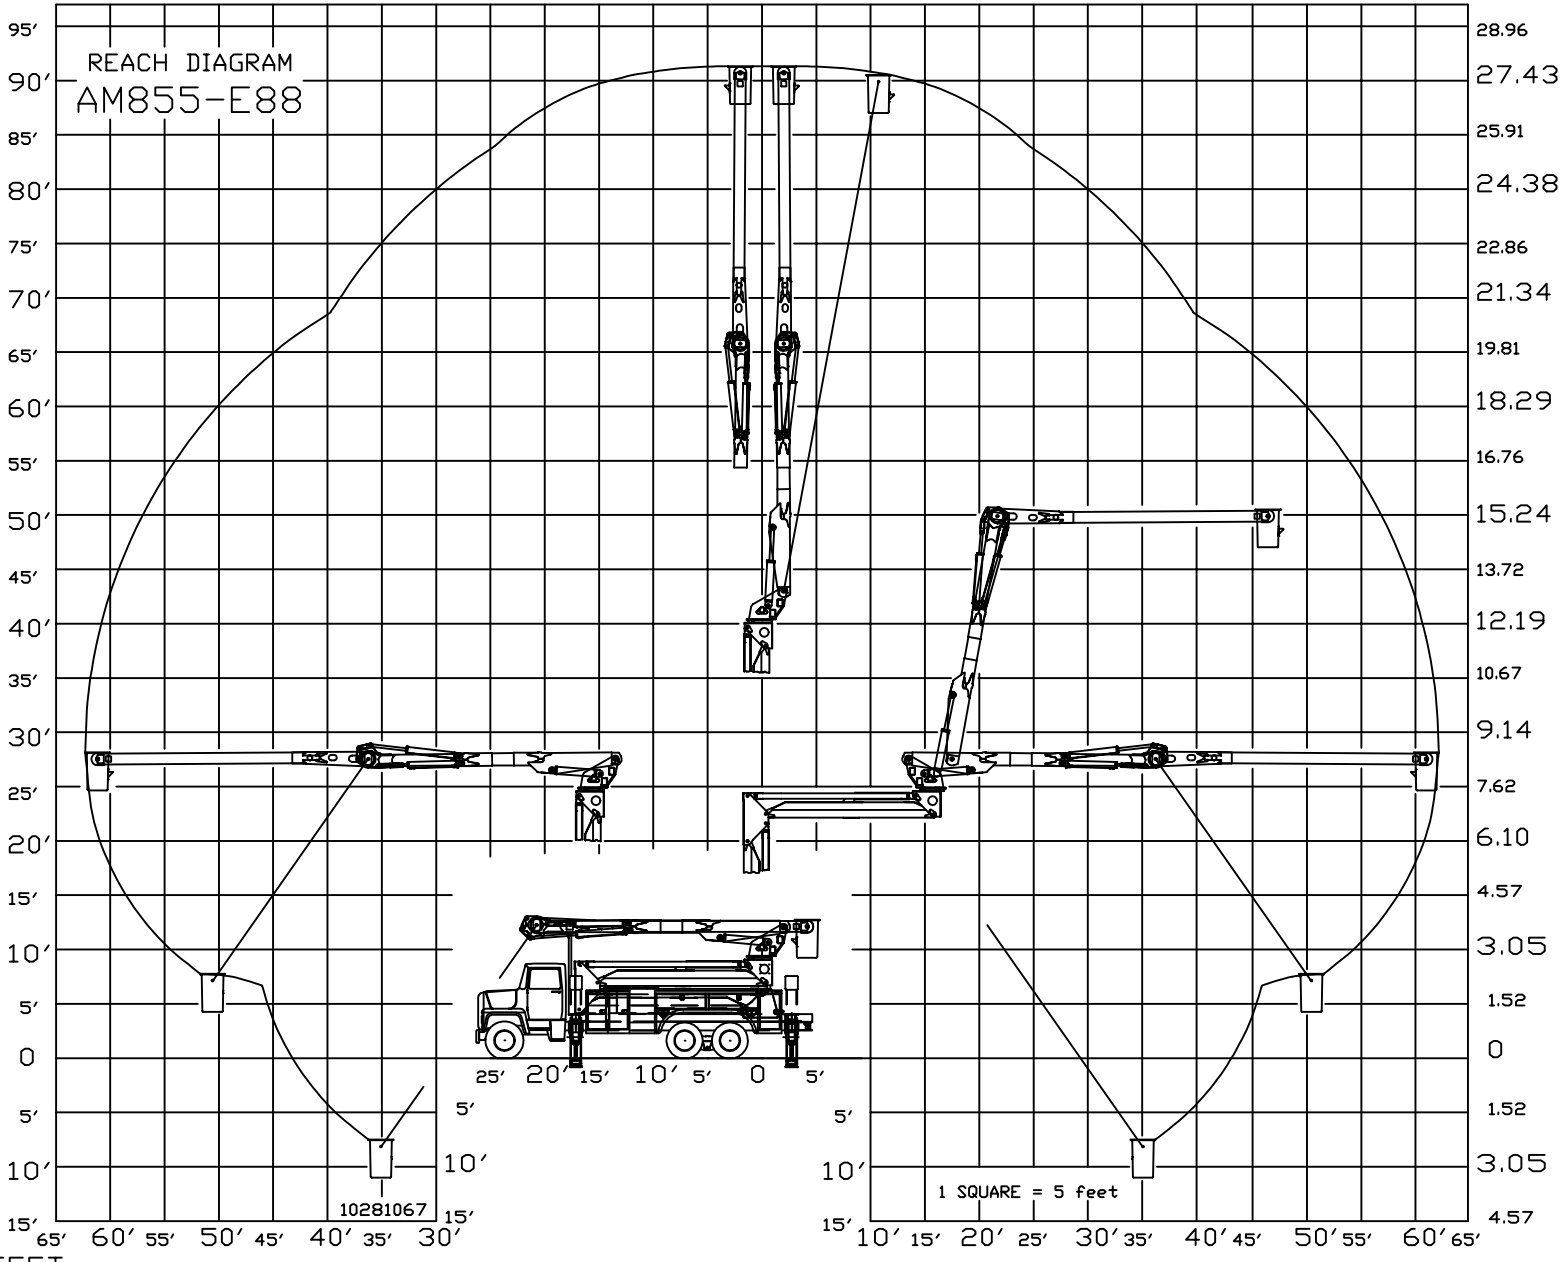

METERS

19.81 16.76 13.72 10.67 7.62 4.57 1.52 1.52 4.57 7.62 10.67 13.72 16.76 19.81
18.29 15.24 12.19 9.14 6.10 3.05 0 3.05 6.10 9.14 12.19 15.24 18.29

REACH DIAGRAM
AM855-E88

FEET